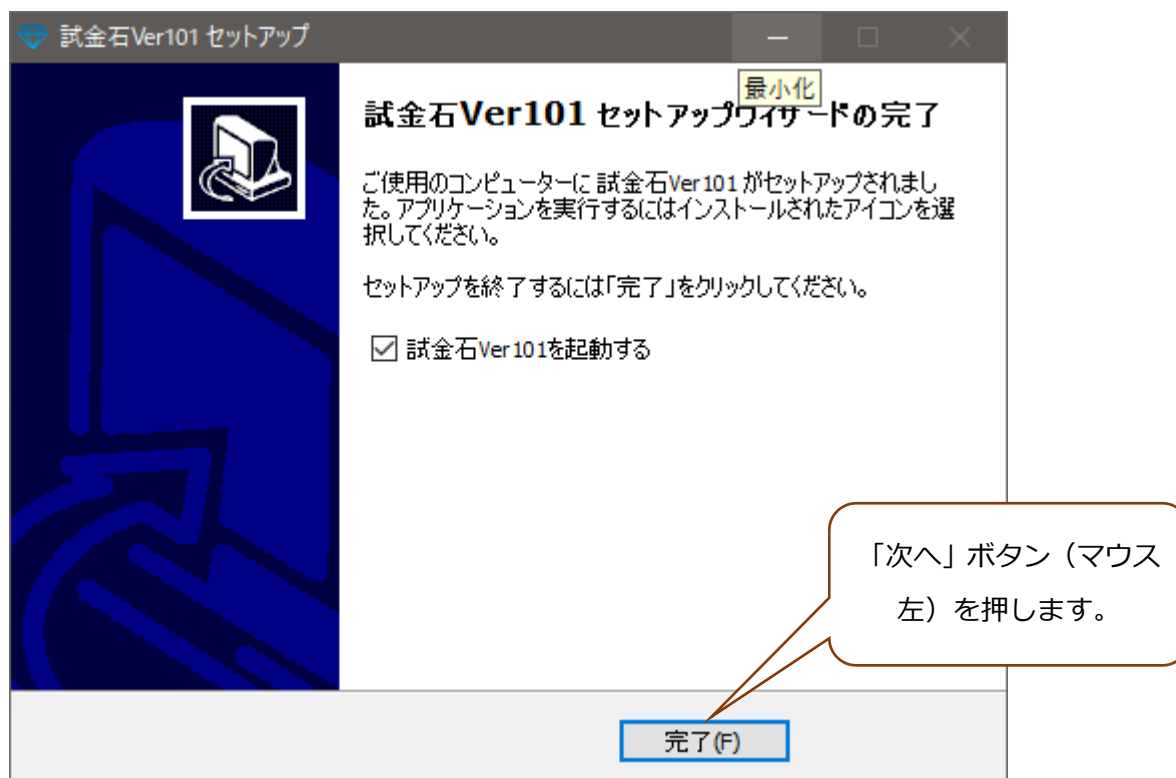

Touchstone Stable のダウンロードとインストール

Touchstone Stable のダウンロードとインストール

- ・次の画面で「完了」ボタン（マウス左）を押します。