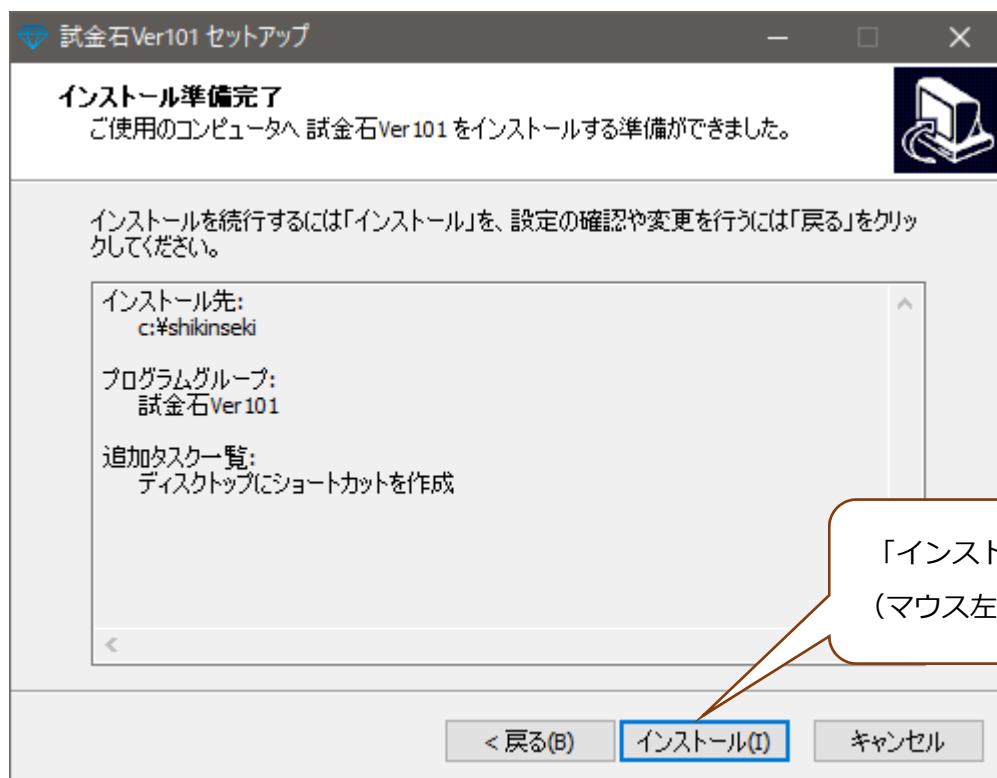

- ・次の画面で「次へ」ボタン（マウス左）を押します。

- ・次の画面で「次へ」ボタン（マウス左）を押します。

Touchstone Stable のダウンロードとインストール

Touchstone Stable のダウンロードとインストール

- ・次の画面で「次へ」ボタン（マウス左）を押します。

- ・次の画面で「インストール」ボタン（マウス左）を押します。

Touchstone Stable のダウンロードとインストール

Touchstone Stable のダウンロードとインストール

- ・次の画面で「完了」ボタン（マウス左）を押します。

Touchstone Stable の実行

Touchstone Stable の実行

- ・次の画面で「Touchstone Stable Version」が起動されます。

- ・デスクトップの画面で「試金石 Ver101」アイコンから起動することができます。

Touchstone Stable のレース選択