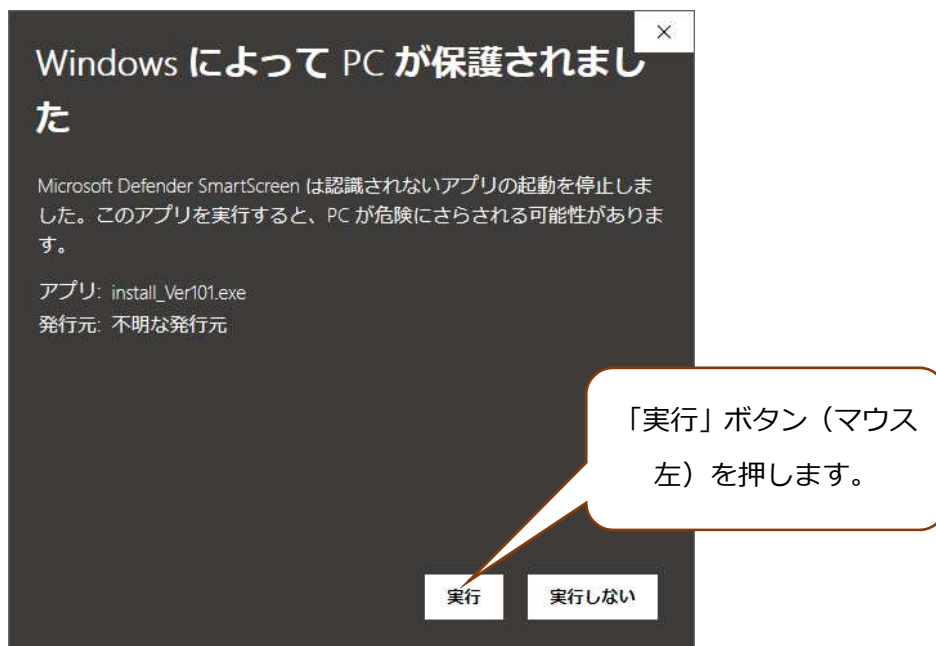

Touchstone Stable のダウンロードとインストール

Touchstone Stable のダウンロードとインストール

- ・次の画面で「実行」ボタン（マウス左）を押します。