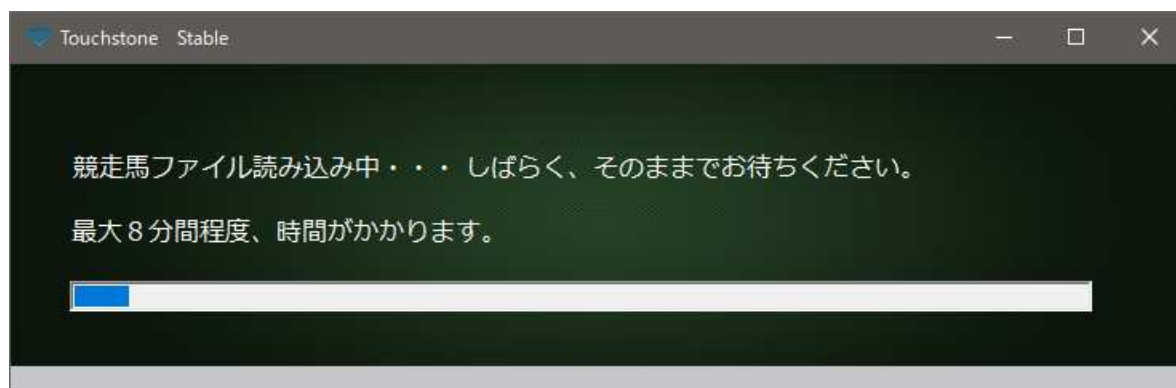

Touchstone Stable のダウンロードとインストール

- ・次の画面で「完了」ボタン（マウス左）を押します。

Touchstone Stable の実行

Touchstone Stable の実行

- ・次の画面で「Touchstone Stable Version」が起動されます。

- ・デスクトップの画面で「試金石 Ver101」アイコンから起動することができます。

Touchstone Stable のレース選択