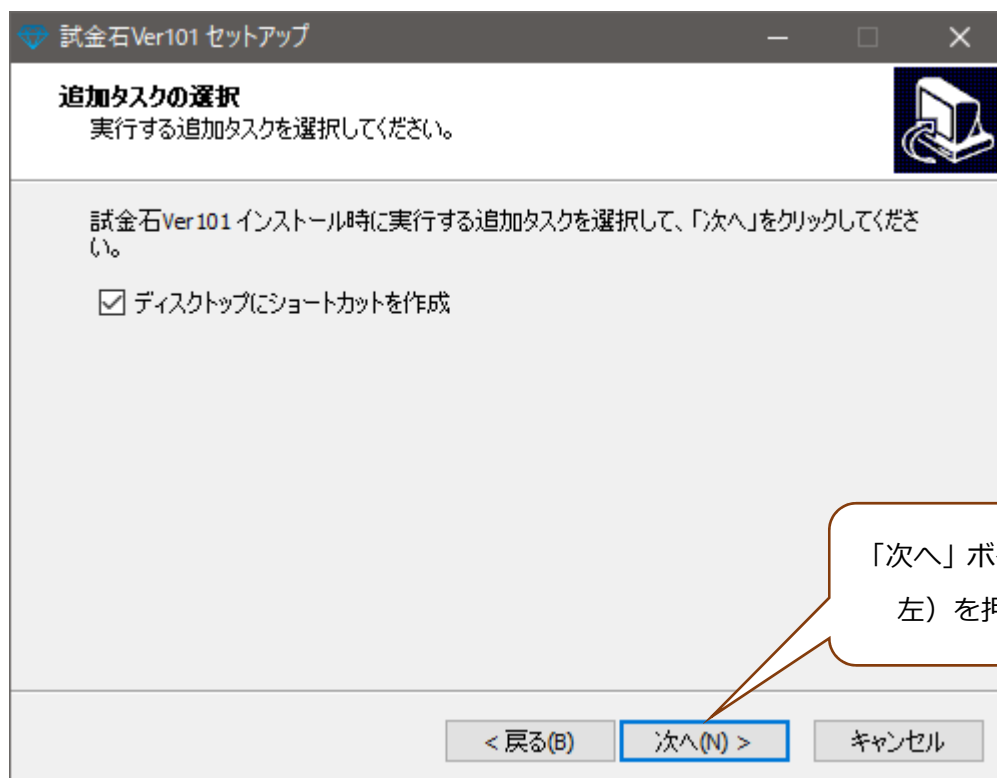

- ・次の画面で「次へ」ボタン（マウス左）を押します。

- ・次の画面で「次へ」ボタン（マウス左）を押します。

Touchstone Stable のダウンロードとインストール

Touchstone Stable のダウンロードとインストール

- ・次の画面で「次へ」ボタン（マウス左）を押します。

- ・次の画面で「インストール」ボタン（マウス左）を押します。

Touchstone Stable のダウンロードとインストール

Touchstone Stable のダウンロードとインストール

- ・次の画面で「完了」ボタン（マウス左）を押します。

Touchstone Stable の実行

Touchstone Stable の実行

- ・次の画面で「Touchstone Stable Version」が起動されます。

- ・デスクトップの画面で「試金石 Ver101」アイコンから起動することができます。

Touchstone Stable のレース選択