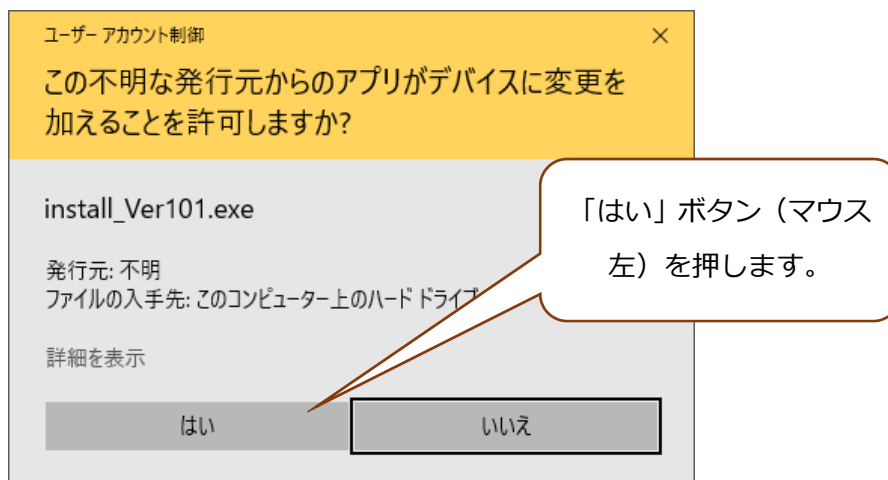

Touchstone Stable のダウンロードとインストール

Touchstone Stable のダウンロードとインストール

- ・ 次の URL から AiBa+Touchstone のインストールを行ってください。

http://shikinseki.info/install_Ver101.exe

- ・ 次の画面左下で「保存」ボタン（マウス左）を押します。

- ・ 次の画面左下で「ファイルを開く」（マウス左）を押します。

- ・ 次の画面で「詳細情報」（マウス左）を押します。

Touchstone Stable のダウンロードとインストール

Touchstone Stable のダウンロードとインストール

- ・次の画面で「実行」ボタン（マウス左）を押します。

- ・次の画面で「はい」ボタン（マウス左）を押します。

Touchstone Stable のダウンロードとインストール

Touchstone Stable のダウンロードとインストール